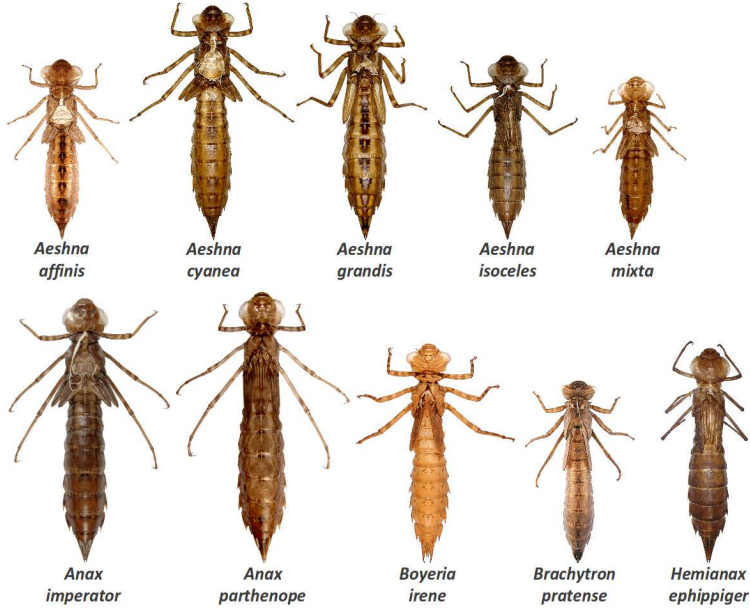

**Aeshnidae :**

Masque plat :

Antennes filiformes :

**Exuvies des Anisoptères  
d'Île de France  
(taille réelle)**

**Gomphidae :**

Masque plat :

Antennes en massue :

Guillaume Doucet  
Octobre 2012  
guillaume.doucet@yahoo.fr

1 cm

**Corduliidae :**

Masque en cuillère avec une fissure à la base du masque

Dents des palpes labiaux bien marquées et plutôt régulières

**Cordulegastridae :**

Masque en cuillère, dents des palpes labiaux de grande taille et irrégulières

**Libellulidae :**

Masque en cuillère sans fissure à la base du masque

Dents des palpes labiaux très peu développées (sauf chez *Libellula depressa*)