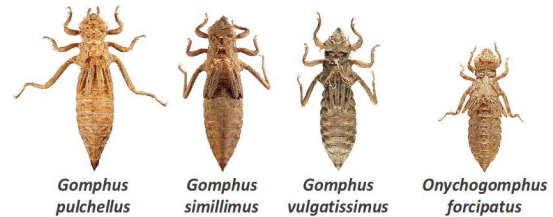

**Aeshnidae :**

Masque plat :

Antennes filiformes :

**Exuvies des Anisoptères  
d'Île de France  
(taille réelle)**

**Gomphidae :**

Masque plat :

Antennes en massue :

Guillaume Doucet  
Octobre 2012  
guillaume.doucet@yahoo.fr

1 cm

**Corduliidae :**

Masque en cuillère avec une fissure à la base du masque

Dents des palpes labiaux bien marquées et plutôt régulières

**Cordulegastridae :**

Masque en cuillère, dents des palpes labiaux de grande taille et irrégulières

**Libellulidae :**

Masque en cuillère sans fissure à la base du masque

Dents des palpes labiaux très peu développées (sauf chez *Libellula depressa*)