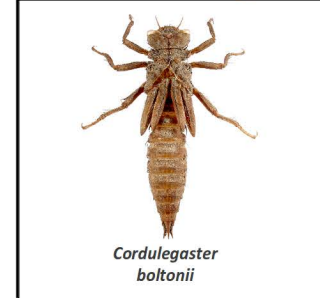

**Aeshnidae :**

Masque plat :

Antennes filiformes :

**Exuvies des Anisoptères  
d'Île de France  
(taille réelle)**

**Gomphidae :**

Masque plat :

Antennes en massue :

Guillaume Doucet  
Octobre 2012  
guillaume.doucet@yahoo.fr

1 cm

**Corduliidae :**

Masque en cuillère avec une fissure à la base du masque

Dents des palpes labiaux bien marquées et plutôt régulières

**Cordulegastridae :**

Masque en cuillère, dents des palpes labiaux de grande taille et irrégulières

**Libellulidae :**

Masque en cuillère sans fissure à la base du masque

Dents des palpes labiaux très peu développées (sauf chez *Libellula depressa*)