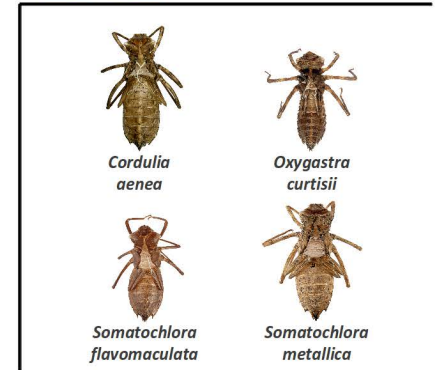

**Aeshnidae :**

Masque plat :

Antennes filiformes :

**Exuvies des Anisoptères  
d'Île de France  
(taille réelle)**

**Gomphidae :**

Masque plat :

Antennes en massue :

Guillaume Doucet  
Octobre 2012  
guillaume.doucet@yahoo.fr

1 cm

**Corduliidae :**

Masque en cuillère avec une fissure à la base du masque

Dents des palpes labiaux bien marquées et plutôt régulières

**Cordulegastridae :**

Masque en cuillère, dents des palpes labiaux de grande taille et irrégulières

**Libellulidae :**

Masque en cuillère sans fissure à la base du masque

Dents des palpes labiaux très peu développées (sauf chez *Libellula depressa*)