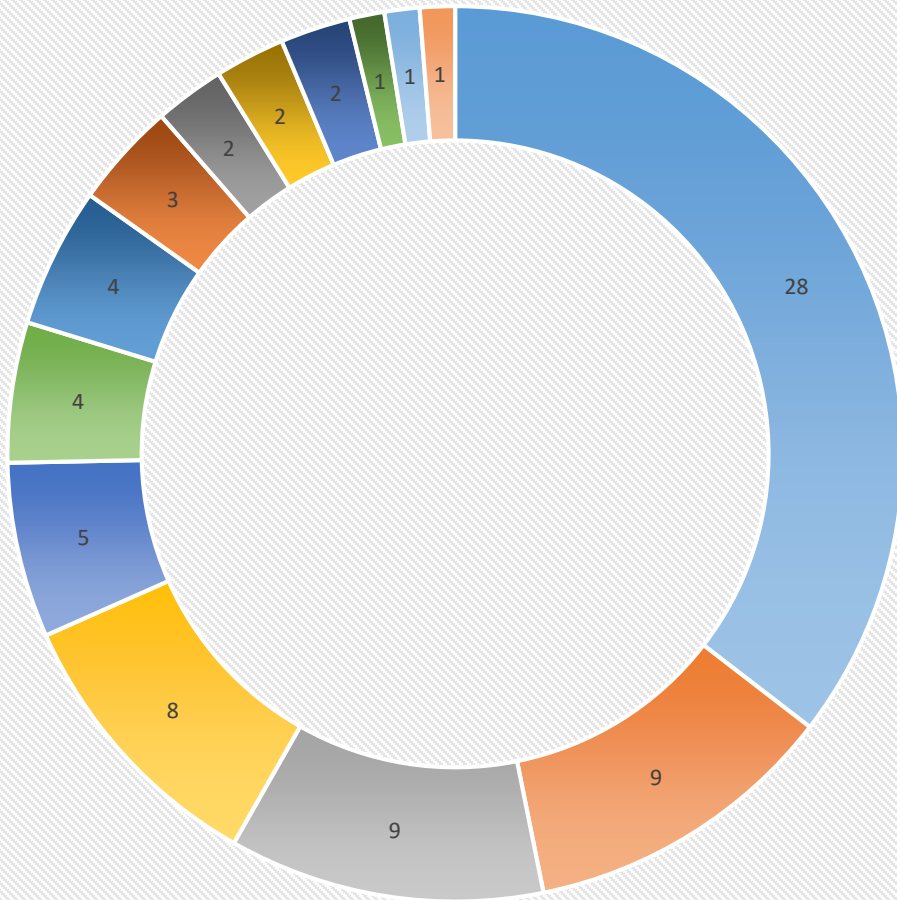

Demandes d'extractions

Demandes d'export

Demandes d'extractions

Commanditaire des demandes d'export

- Association
- Entreprise
- Gestionnaire d'espace naturel
- Organisme public/parapublic en charge de la biodiversité
- Intercommunalités
- Commune
- Syndicat de gestion
- Organisme de recherche
- Autre organisme public
- Bureau d'Etude
- Département
- Etablissement Public d'aménagement
- Etablissement scolaire

Structure utilisant les données extraites

- Identique au commanditaire
- Bureau d'Etude
- Association
- Organisme public/parapublic en charge de la biodiversité

Demandes d'extractions